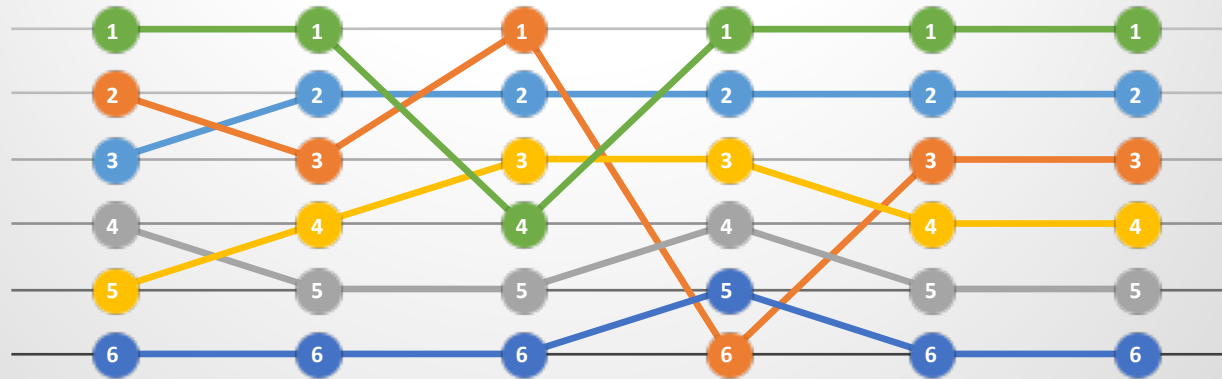

Rennverlauf

	WP1	WP2	WP3	WP4	WP5	Ges. Wertung
Tilo	3	2	2	2	2	2
Alex	2	3	1	6	3	3
Rainer	4	5	5	4	5	5
Janis	5	4	3	3	4	4
Sabine	6	6	6	5	6	6
Berni	1	1	4	1	1	1

Zeiten der Einzel WP's