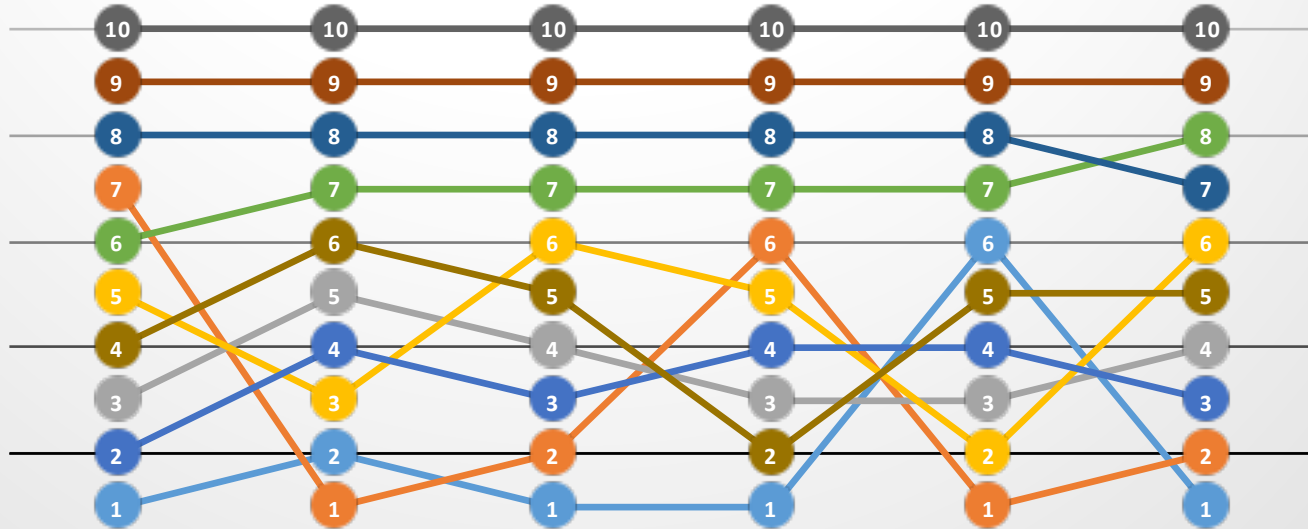

Fahrer	WP1	ZW	WP2	ZW	WP3	ZW	WP4	ZW	WP5	ZW	WP6	ZW	Ges.-Zeit	Ges.Wertung
Manuel	00:40,3	1	01:27,7	2	01:25,0	1	00:43,4	1	02:58,9	6	02:14,7	1	09:30,0	1
Berni	01:08,7	7	01:27,4	1	01:36,2	2	00:51,6	6	02:26,4	1	02:20,0	2	09:50,4	2
Tilo	00:51,3	3	01:43,5	5	01:42,9	4	00:48,0	3	02:36,5	3	02:31,3	4	10:13,6	4
Sören	00:54,4	5	01:37,1	3	01:50,7	6	00:51,6	5	02:32,3	2	02:45,0	6	10:31,1	5
Alex	00:46,0	2	01:41,7	4	01:41,7	3	00:51,1	4	02:37,6	4	02:27,5	3	10:05,7	3
Rolf	00:54,7	6	02:05,3	7	02:05,4	7	01:09,1	7	03:11,6	7	03:48,5	8	13:14,6	7
Sabine	01:16,2	8	02:33,4	8	02:24,9	8	01:25,7	8	03:20,9	8	03:27,9	7	14:29,0	8
Amelie	01:45,7	9	03:03,4	9	02:53,1	9	01:27,7	9	04:39,4	9	04:21,8	9	18:11,1	9
Sebastian	02:21,0	10	04:10,0	10	04:12,8	10	02:27,4	10	06:42,0	10	05:38,1	10	25:31,3	10
Janis	00:53,3	4	01:49,3	6	01:50,7	5	00:45,8	2	02:54,2	5	02:32,6	5	10:45,9	6

# Rennbericht

Achsentitel

	WP1	WP2	WP3	WP4	WP5	WP6
Manuel	1	2	1	1	6	1
Berni	7	1	2	6	1	2
Tilo	3	5	4	3	3	4
Sören	5	3	6	5	2	6
Alex	2	4	3	4	4	3
Rolf	6	7	7	7	7	8
Sabine	8	8	8	8	8	7
Amelie	9	9	9	9	9	9
Sebastian	10	10	10	10	10	10
Janis	4	6	5	2	5	5

# DIAGRAMMTITEL

	WP1	WP2	WP3	WP4	WP5	WP6
Manuel	00:40,3	01:27,7	01:25,0	00:43,4	02:58,9	02:14,7
Ber ni	01:08,7	01:27,4	01:36,2	00:51,6	02:26,4	02:20,0
Tilo	00:51,3	01:43,5	01:42,9	00:48,0	02:36,5	02:31,3
Sören	00:54,4	01:37,1	01:50,7	00:51,6	02:32,3	02:45,0
Alex	00:46,0	01:41,7	01:41,7	00:51,1	02:37,6	02:27,5
Rolf	00:54,7	02:05,3	02:05,4	01:09,1	03:11,6	03:48,5
Sabine	01:16,2	02:33,4	02:24,9	01:25,7	03:20,9	03:27,9
Janis	00:53,3	01:49,3	01:50,7	00:45,8	02:54,2	02:32,6

<b>Fahrer</b>	<b>WP1</b>	<b>Differenz zum Vordermann</b>	<b>Differenz zum Ersten</b>	<b>Platzierung</b>
Manuel	00:40,3			1
Alex	00:46,0	00:05,7	00:05,7	2
Tilo	00:51,3	00:05,3	00:11,1	3
Janis	00:53,3	00:02,0	00:13,1	4
Sören	00:54,4	00:01,1	00:14,1	5
Rolf	00:54,7	00:00,3	00:14,4	6
Berni	01:08,7	00:14,0	00:28,4	7
Sabine	01:16,2	00:07,5	00:35,9	8
Amelie	01:45,7	00:29,4	01:05,4	9
Sebastian	02:21,0	00:35,4	01:40,8	10